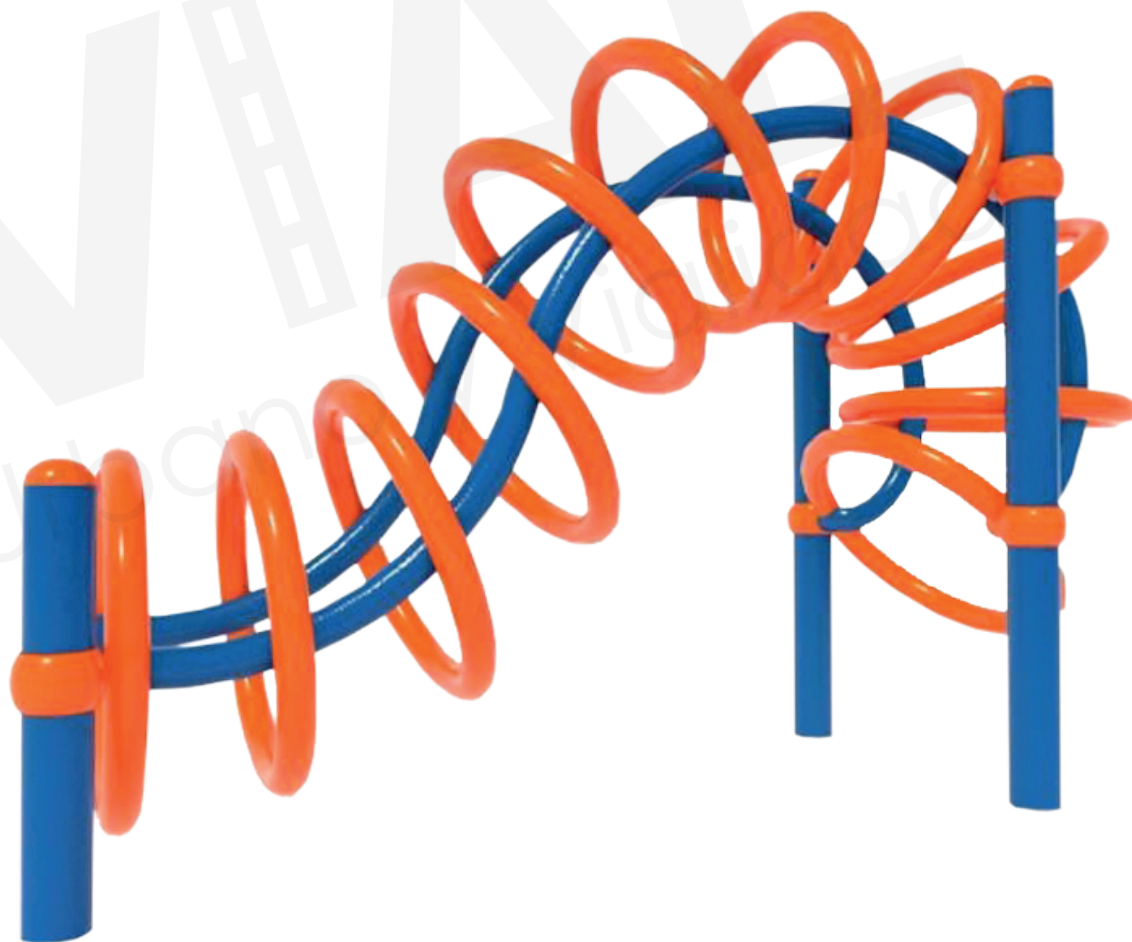

DESCRIPCIÓN

Isla de juegos fabricada en tubular de 1", patas de tubo de 3".

- Terminado en pintura electrostática disponible en cualquier color (Consulta disponibilidad en productos).
- Ideal para parques, jardines, plazas públicas, centros comerciales, fraccionamientos, cotos, etc.

Contamos con diferentes colores de pintura electrostática en polvo.

NEGRO TEXTURA
CÓDIGO 325301

NEGRO
CÓDIGO 31310

GRIS EUROPA
CÓDIGO 36519

GRIS OSCURO
CÓDIGO 31209

GRIS CLARO
CÓDIGO 31102

GRIS METÁLICO
CÓDIGO 36117

CAFÉ OSCURO
CÓDIGO 31312

CAFÉ TEXTURA
CÓDIGO 32401

ROJO
CÓDIGO 31132

ROJO CARMESÍ
CÓDIGO 311301

AZUL CLARO
CÓDIGO 31174

AZUL OSCURO
CÓDIGO 31170

AZUL REY
CÓDIGO 31157

AMARILLO
CÓDIGO 311301